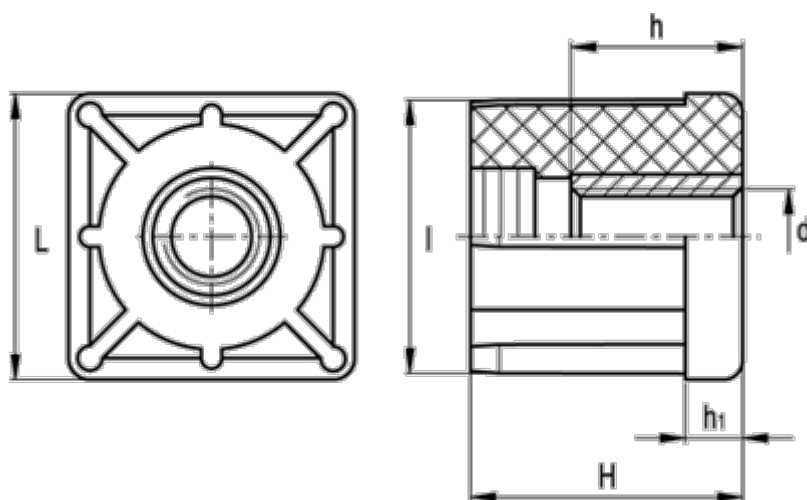

Varenummer: 2310320102
Beskrivelse: E+G Gevindbøsning
NDX.Q-40x2.5-M10

Mål

d	= M10	Udvendig rørstørrelse = 40
h	= 10	Vægt (g) = 47
H	= 38	
h1	= 8	
Indvendig rørstørrelse	= 35.0	
l	= 35.0	
L	= 40	
Rørvæg tykkelse	= 2.5	